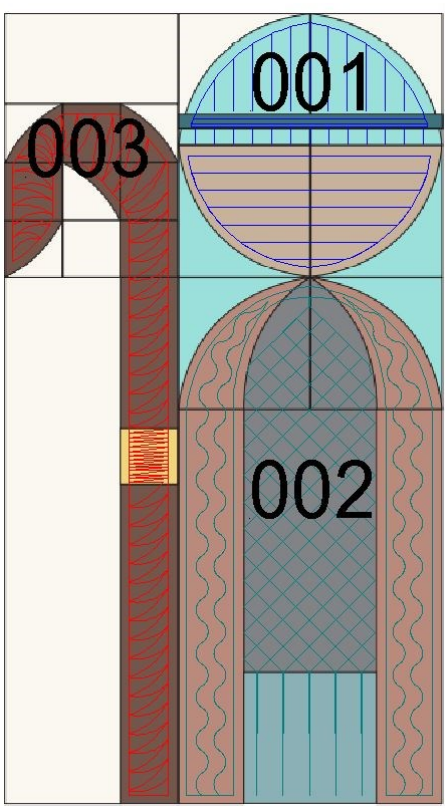

# Sew Kind of Wonderful Starry Night Quilts

You may be required to flip your quilt in order to quilt some of the patterns. Please refer to the next page for the pattern height and width information.

<b>Pattern Name</b>	<b>Pattern Height</b>	<b>Pattern Width</b>	
skw sn wiseman 3 001		8.43	6.96
skw sn wiseman 3 002		13.48	6.77
skw sn wiseman 2 001		11.28	6.75
skw sn wiseman 2 002		13.48	6.75
skw sn wiseman 1 001		10.21	6.81
skw sn wiseman 1 002		13.85	6.75
skw sn town 001		10.26	6.6
skw sn town 002		13.78	6.43
skw sn town 003		13.75	6.79
skw sn town 004		10.27	6.43
skw sn town 005		6.76	6.43
skw sn shepherd 001		6.44	6.39
skw sn shepherd 002		13.41	6.45
skw sn shepherd 003		17.96	4.07
skw sn sheep 001		15.12	20.54
skw sn sheep 002		2.91	2.95
skw sn palm tree 001		27.69	17.2
skw sn mary 001		6.44	6.44
skw sn mary 002		15.73	6.58
skw sn joseph 001		8.52	6.8
skw sn joseph 002		13.68	6.75
skw sn jesus 001		10	18.75
skw sn jesus 002		8.25	18.75
skw sn jesus 003		5.75	5.72
skw sn donkey 001		10.53	6.37
skw sn donkey 002		2.92	2.96
skw sn donkey 003		12.59	14.93
skw sn camel 001		9.9	6.45
skw sn camel 002		12.52	30.93
skw sn camel 003		3.05	2.88
skw sn camel 004		6.34	3.9
skw sn camel 005		13.55	23.97
skw sn angel 001		6.5	6.7
skw sn angel 002		13.6	11.68
skw sn bkgrd e2e 001 alt		4.4	7.63