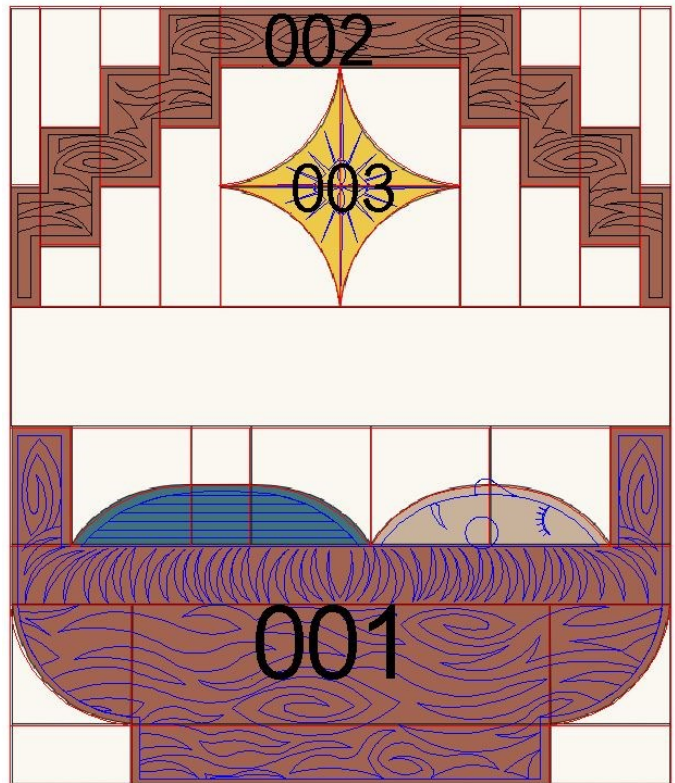

# Sew Kind of Wonderful Starry Night Quilts

You may be required to flip your quilt in order to quilt some of the patterns. Please refer to the next page for the pattern height and width information.

<b>Pattern Name</b>	<b>Pattern Height</b>	<b>Pattern Width</b>	
skw sn wiseman 3 001		8.43	6.96
skw sn wiseman 3 002		13.48	6.77
skw sn wiseman 2 001		11.28	6.75
skw sn wiseman 2 002		13.48	6.75
skw sn wiseman 1 001		10.21	6.81
skw sn wiseman 1 002		13.85	6.75
skw sn town 001		10.26	6.6
skw sn town 002		13.78	6.43
skw sn town 003		13.75	6.79
skw sn town 004		10.27	6.43
skw sn town 005		6.76	6.43
skw sn shepherd 001		6.44	6.39
skw sn shepherd 002		13.41	6.45
skw sn shepherd 003		17.96	4.07
skw sn sheep 001		15.12	20.54
skw sn sheep 002		2.91	2.95
skw sn palm tree 001		27.69	17.2
skw sn mary 001		6.44	6.44
skw sn mary 002		15.73	6.58
skw sn joseph 001		8.52	6.8
skw sn joseph 002		13.68	6.75
skw sn jesus 001		10	18.75
skw sn jesus 002		8.25	18.75
skw sn jesus 003		5.75	5.72
skw sn donkey 001		10.53	6.37
skw sn donkey 002		2.92	2.96
skw sn donkey 003		12.59	14.93
skw sn camel 001		9.9	6.45
skw sn camel 002		12.52	30.93
skw sn camel 003		3.05	2.88
skw sn camel 004		6.34	3.9
skw sn camel 005		13.55	23.97
skw sn angel 001		6.5	6.7
skw sn angel 002		13.6	11.68
skw sn bkgrd e2e 001 alt		4.4	7.63