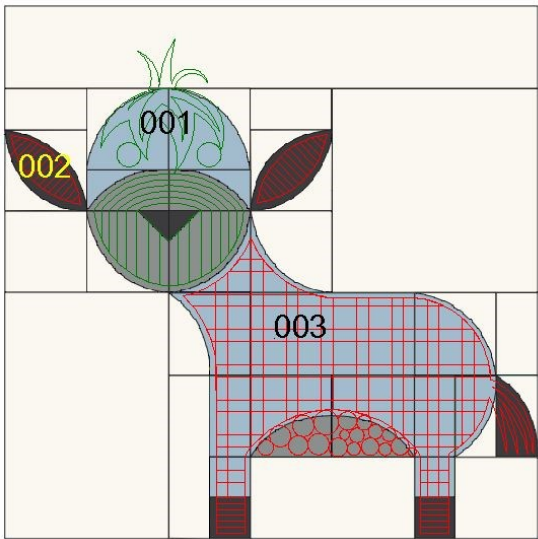

# Sew Kind of Wonderful Starry Night Quilts

You may be required to flip your quilt in order to quilt some of the patterns. Please refer to the next page for the pattern height and width information.

<b>Pattern Name</b>	<b>Pattern Height</b>	<b>Pattern Width</b>	
skw sn wiseman 3 001		8.43	6.96
skw sn wiseman 3 002		13.48	6.77
skw sn wiseman 2 001		11.28	6.75
skw sn wiseman 2 002		13.48	6.75
skw sn wiseman 1 001		10.21	6.81
skw sn wiseman 1 002		13.85	6.75
skw sn town 001		10.26	6.6
skw sn town 002		13.78	6.43
skw sn town 003		13.75	6.79
skw sn town 004		10.27	6.43
skw sn town 005		6.76	6.43
skw sn shepherd 001		6.44	6.39
skw sn shepherd 002		13.41	6.45
skw sn shepherd 003		17.96	4.07
skw sn sheep 001		15.12	20.54
skw sn sheep 002		2.91	2.95
skw sn palm tree 001		27.69	17.2
skw sn mary 001		6.44	6.44
skw sn mary 002		15.73	6.58
skw sn joseph 001		8.52	6.8
skw sn joseph 002		13.68	6.75
skw sn jesus 001		10	18.75
skw sn jesus 002		8.25	18.75
skw sn jesus 003		5.75	5.72
skw sn donkey 001		10.53	6.37
skw sn donkey 002		2.92	2.96
skw sn donkey 003		12.59	14.93
skw sn camel 001		9.9	6.45
skw sn camel 002		12.52	30.93
skw sn camel 003		3.05	2.88
skw sn camel 004		6.34	3.9
skw sn camel 005		13.55	23.97
skw sn angel 001		6.5	6.7
skw sn angel 002		13.6	11.68
skw sn bkgrd e2e 001 alt		4.4	7.63