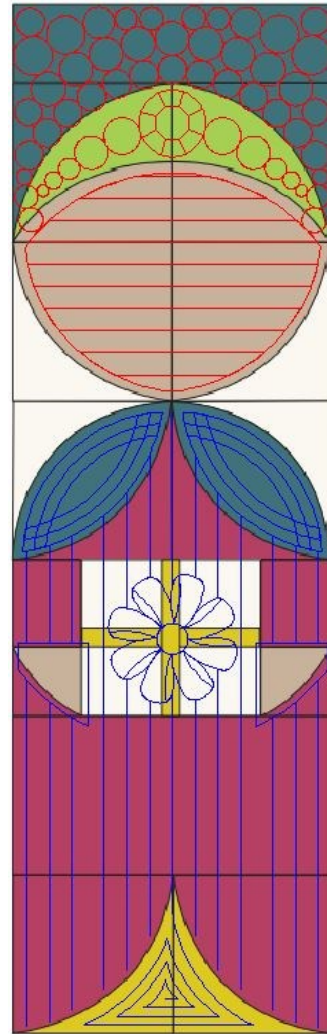

# Sew Kind of Wonderful Starry Night Quilts

You may be required to flip your quilt in order to quilt some of the patterns. Please refer to the next page for the pattern height and width information.

<b>Pattern Name</b>	<b>Pattern Height</b>	<b>Pattern Width</b>	
skw sn wiseman 3 001		8.43	6.96
skw sn wiseman 3 002		13.48	6.77
skw sn wiseman 2 001		11.28	6.75
skw sn wiseman 2 002		13.48	6.75
skw sn wiseman 1 001		10.21	6.81
skw sn wiseman 1 002		13.85	6.75
skw sn town 001		10.26	6.6
skw sn town 002		13.78	6.43
skw sn town 003		13.75	6.79
skw sn town 004		10.27	6.43
skw sn town 005		6.76	6.43
skw sn shepherd 001		6.44	6.39
skw sn shepherd 002		13.41	6.45
skw sn shepherd 003		17.96	4.07
skw sn sheep 001		15.12	20.54
skw sn sheep 002		2.91	2.95
skw sn palm tree 001		27.69	17.2
skw sn mary 001		6.44	6.44
skw sn mary 002		15.73	6.58
skw sn joseph 001		8.52	6.8
skw sn joseph 002		13.68	6.75
skw sn jesus 001		10	18.75
skw sn jesus 002		8.25	18.75
skw sn jesus 003		5.75	5.72
skw sn donkey 001		10.53	6.37
skw sn donkey 002		2.92	2.96
skw sn donkey 003		12.59	14.93
skw sn camel 001		9.9	6.45
skw sn camel 002		12.52	30.93
skw sn camel 003		3.05	2.88
skw sn camel 004		6.34	3.9
skw sn camel 005		13.55	23.97
skw sn angel 001		6.5	6.7
skw sn angel 002		13.6	11.68
skw sn bkgrd e2e 001 alt		4.4	7.63