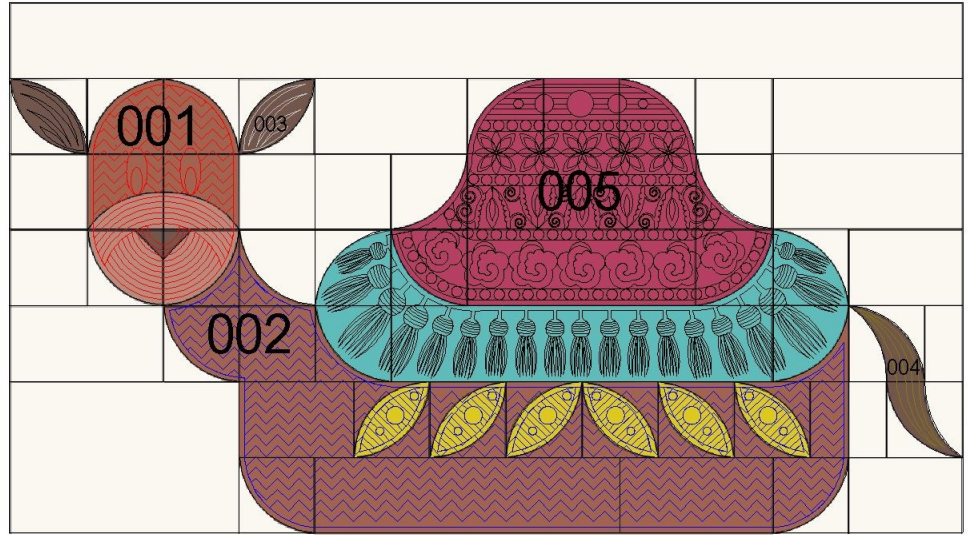

# Sew Kind of Wonderful Starry Night Quilts

You may be required to flip your quilt in order to quilt some of the patterns. Please refer to the next page for the pattern height and width information.

<b>Pattern Name</b>	<b>Pattern Height</b>	<b>Pattern Width</b>	
skw sn wiseman 3 001		8.43	6.96
skw sn wiseman 3 002		13.48	6.77
skw sn wiseman 2 001		11.28	6.75
skw sn wiseman 2 002		13.48	6.75
skw sn wiseman 1 001		10.21	6.81
skw sn wiseman 1 002		13.85	6.75
skw sn town 001		10.26	6.6
skw sn town 002		13.78	6.43
skw sn town 003		13.75	6.79
skw sn town 004		10.27	6.43
skw sn town 005		6.76	6.43
skw sn shepherd 001		6.44	6.39
skw sn shepherd 002		13.41	6.45
skw sn shepherd 003		17.96	4.07
skw sn sheep 001		15.12	20.54
skw sn sheep 002		2.91	2.95
skw sn palm tree 001		27.69	17.2
skw sn mary 001		6.44	6.44
skw sn mary 002		15.73	6.58
skw sn joseph 001		8.52	6.8
skw sn joseph 002		13.68	6.75
skw sn jesus 001		10	18.75
skw sn jesus 002		8.25	18.75
skw sn jesus 003		5.75	5.72
skw sn donkey 001		10.53	6.37
skw sn donkey 002		2.92	2.96
skw sn donkey 003		12.59	14.93
skw sn camel 001		9.9	6.45
skw sn camel 002		12.52	30.93
skw sn camel 003		3.05	2.88
skw sn camel 004		6.34	3.9
skw sn camel 005		13.55	23.97
skw sn angel 001		6.5	6.7
skw sn angel 002		13.6	11.68
skw sn bkgrd e2e 001 alt		4.4	7.63