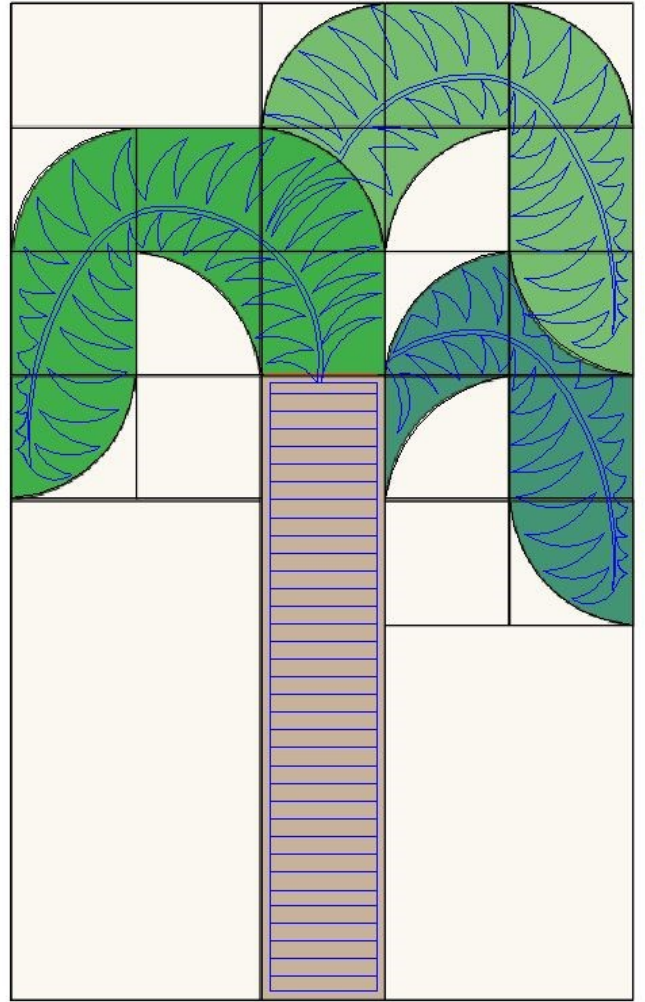

# Sew Kind of Wonderful Starry Night Quilts

You may be required to flip your quilt in order to quilt some of the patterns. Please refer to the next page for the pattern height and width information.

<b>Pattern Name</b>	<b>Pattern Height</b>	<b>Pattern Width</b>	
skw sn wiseman 3 001		8.43	6.96
skw sn wiseman 3 002		13.48	6.77
skw sn wiseman 2 001		11.28	6.75
skw sn wiseman 2 002		13.48	6.75
skw sn wiseman 1 001		10.21	6.81
skw sn wiseman 1 002		13.85	6.75
skw sn town 001		10.26	6.6
skw sn town 002		13.78	6.43
skw sn town 003		13.75	6.79
skw sn town 004		10.27	6.43
skw sn town 005		6.76	6.43
skw sn shepherd 001		6.44	6.39
skw sn shepherd 002		13.41	6.45
skw sn shepherd 003		17.96	4.07
skw sn sheep 001		15.12	20.54
skw sn sheep 002		2.91	2.95
skw sn palm tree 001		27.69	17.2
skw sn mary 001		6.44	6.44
skw sn mary 002		15.73	6.58
skw sn joseph 001		8.52	6.8
skw sn joseph 002		13.68	6.75
skw sn jesus 001		10	18.75
skw sn jesus 002		8.25	18.75
skw sn jesus 003		5.75	5.72
skw sn donkey 001		10.53	6.37
skw sn donkey 002		2.92	2.96
skw sn donkey 003		12.59	14.93
skw sn camel 001		9.9	6.45
skw sn camel 002		12.52	30.93
skw sn camel 003		3.05	2.88
skw sn camel 004		6.34	3.9
skw sn camel 005		13.55	23.97
skw sn angel 001		6.5	6.7
skw sn angel 002		13.6	11.68
skw sn bkgrd e2e 001 alt		4.4	7.63