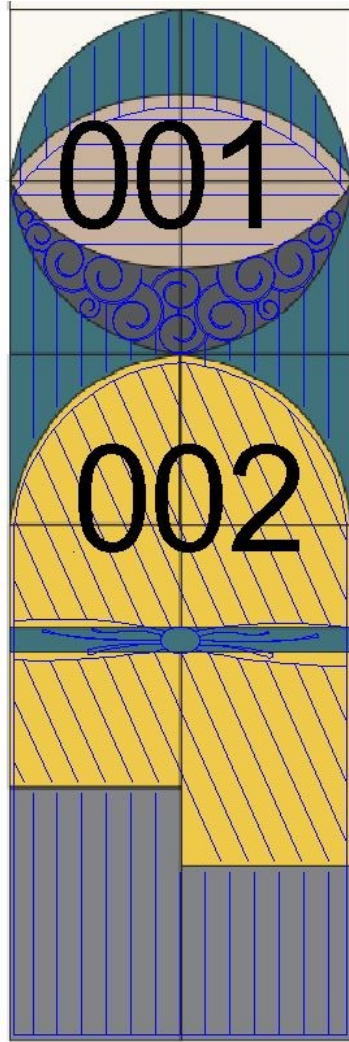

# Sew Kind of Wonderful Starry Night Quilts

You may be required to flip your quilt in order to quilt some of the patterns. Please refer to the next page for the pattern height and width information.

<b>Pattern Name</b>	<b>Pattern Height</b>	<b>Pattern Width</b>	
skw sn wiseman 3 001		8.43	6.96
skw sn wiseman 3 002		13.48	6.77
skw sn wiseman 2 001		11.28	6.75
skw sn wiseman 2 002		13.48	6.75
skw sn wiseman 1 001		10.21	6.81
skw sn wiseman 1 002		13.85	6.75
skw sn town 001		10.26	6.6
skw sn town 002		13.78	6.43
skw sn town 003		13.75	6.79
skw sn town 004		10.27	6.43
skw sn town 005		6.76	6.43
skw sn shepherd 001		6.44	6.39
skw sn shepherd 002		13.41	6.45
skw sn shepherd 003		17.96	4.07
skw sn sheep 001		15.12	20.54
skw sn sheep 002		2.91	2.95
skw sn palm tree 001		27.69	17.2
skw sn mary 001		6.44	6.44
skw sn mary 002		15.73	6.58
skw sn joseph 001		8.52	6.8
skw sn joseph 002		13.68	6.75
skw sn jesus 001		10	18.75
skw sn jesus 002		8.25	18.75
skw sn jesus 003		5.75	5.72
skw sn donkey 001		10.53	6.37
skw sn donkey 002		2.92	2.96
skw sn donkey 003		12.59	14.93
skw sn camel 001		9.9	6.45
skw sn camel 002		12.52	30.93
skw sn camel 003		3.05	2.88
skw sn camel 004		6.34	3.9
skw sn camel 005		13.55	23.97
skw sn angel 001		6.5	6.7
skw sn angel 002		13.6	11.68
skw sn bkgrd e2e 001 alt		4.4	7.63