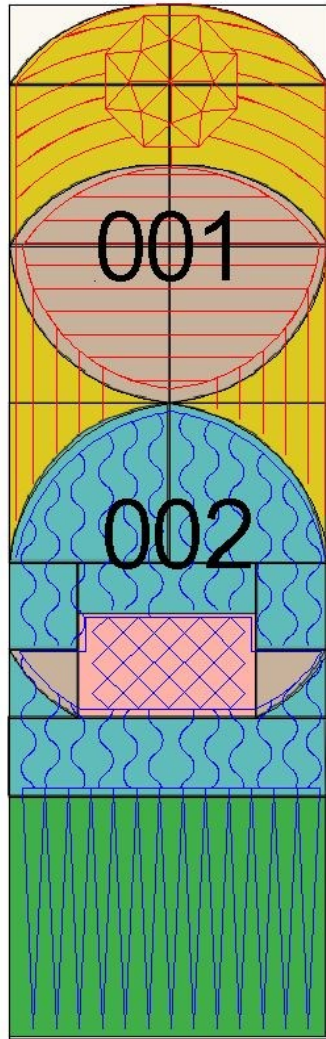

# Sew Kind of Wonderful Starry Night Quilts

You may be required to flip your quilt in order to quilt some of the patterns. Please refer to the next page for the pattern height and width information.

<b>Pattern Name</b>	<b>Pattern Height</b>	<b>Pattern Width</b>	
skw sn wiseman 3 001		8.43	6.96
skw sn wiseman 3 002		13.48	6.77
skw sn wiseman 2 001		11.28	6.75
skw sn wiseman 2 002		13.48	6.75
skw sn wiseman 1 001		10.21	6.81
skw sn wiseman 1 002		13.85	6.75
skw sn town 001		10.26	6.6
skw sn town 002		13.78	6.43
skw sn town 003		13.75	6.79
skw sn town 004		10.27	6.43
skw sn town 005		6.76	6.43
skw sn shepherd 001		6.44	6.39
skw sn shepherd 002		13.41	6.45
skw sn shepherd 003		17.96	4.07
skw sn sheep 001		15.12	20.54
skw sn sheep 002		2.91	2.95
skw sn palm tree 001		27.69	17.2
skw sn mary 001		6.44	6.44
skw sn mary 002		15.73	6.58
skw sn joseph 001		8.52	6.8
skw sn joseph 002		13.68	6.75
skw sn jesus 001		10	18.75
skw sn jesus 002		8.25	18.75
skw sn jesus 003		5.75	5.72
skw sn donkey 001		10.53	6.37
skw sn donkey 002		2.92	2.96
skw sn donkey 003		12.59	14.93
skw sn camel 001		9.9	6.45
skw sn camel 002		12.52	30.93
skw sn camel 003		3.05	2.88
skw sn camel 004		6.34	3.9
skw sn camel 005		13.55	23.97
skw sn angel 001		6.5	6.7
skw sn angel 002		13.6	11.68
skw sn bkgrd e2e 001 alt		4.4	7.63