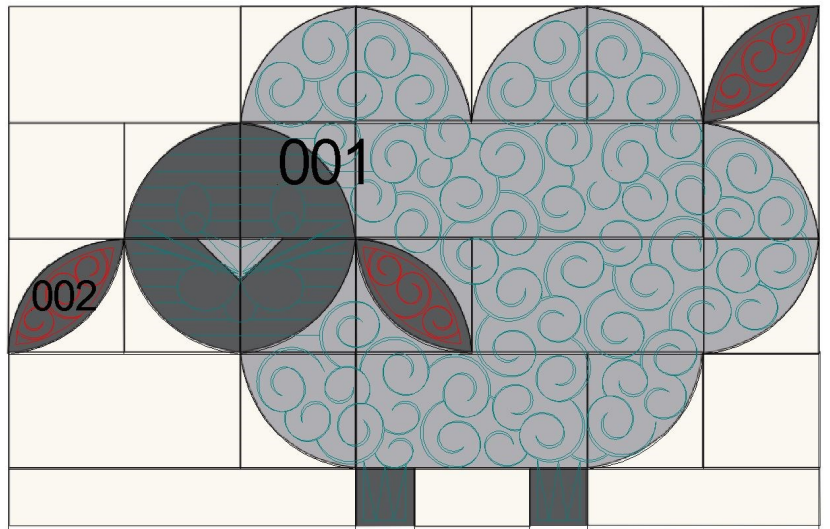

# Sew Kind of Wonderful Starry Night Quilts

You may be required to flip your quilt in order to quilt some of the patterns. Please refer to the next page for the pattern height and width information.

<b>Pattern Name</b>	<b>Pattern Height</b>	<b>Pattern Width</b>	
skw sn wiseman 3 001		8.43	6.96
skw sn wiseman 3 002		13.48	6.77
skw sn wiseman 2 001		11.28	6.75
skw sn wiseman 2 002		13.48	6.75
skw sn wiseman 1 001		10.21	6.81
skw sn wiseman 1 002		13.85	6.75
skw sn town 001		10.26	6.6
skw sn town 002		13.78	6.43
skw sn town 003		13.75	6.79
skw sn town 004		10.27	6.43
skw sn town 005		6.76	6.43
skw sn shepherd 001		6.44	6.39
skw sn shepherd 002		13.41	6.45
skw sn shepherd 003		17.96	4.07
skw sn sheep 001		15.12	20.54
skw sn sheep 002		2.91	2.95
skw sn palm tree 001		27.69	17.2
skw sn mary 001		6.44	6.44
skw sn mary 002		15.73	6.58
skw sn joseph 001		8.52	6.8
skw sn joseph 002		13.68	6.75
skw sn jesus 001		10	18.75
skw sn jesus 002		8.25	18.75
skw sn jesus 003		5.75	5.72
skw sn donkey 001		10.53	6.37
skw sn donkey 002		2.92	2.96
skw sn donkey 003		12.59	14.93
skw sn camel 001		9.9	6.45
skw sn camel 002		12.52	30.93
skw sn camel 003		3.05	2.88
skw sn camel 004		6.34	3.9
skw sn camel 005		13.55	23.97
skw sn angel 001		6.5	6.7
skw sn angel 002		13.6	11.68
skw sn bkgrd e2e 001 alt		4.4	7.63