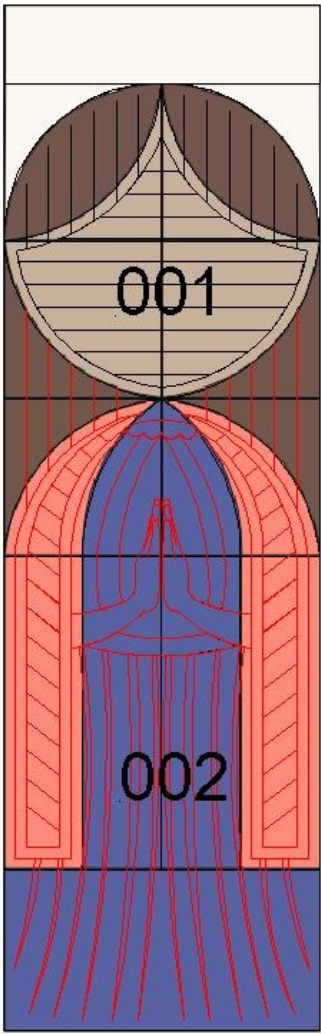

# Sew Kind of Wonderful Starry Night Quilts

You may be required to flip your quilt in order to quilt some of the patterns. Please refer to the next page for the pattern height and width information.

<b>Pattern Name</b>	<b>Pattern Height</b>	<b>Pattern Width</b>	
skw sn wiseman 3 001		8.43	6.96
skw sn wiseman 3 002		13.48	6.77
skw sn wiseman 2 001		11.28	6.75
skw sn wiseman 2 002		13.48	6.75
skw sn wiseman 1 001		10.21	6.81
skw sn wiseman 1 002		13.85	6.75
skw sn town 001		10.26	6.6
skw sn town 002		13.78	6.43
skw sn town 003		13.75	6.79
skw sn town 004		10.27	6.43
skw sn town 005		6.76	6.43
skw sn shepherd 001		6.44	6.39
skw sn shepherd 002		13.41	6.45
skw sn shepherd 003		17.96	4.07
skw sn sheep 001		15.12	20.54
skw sn sheep 002		2.91	2.95
skw sn palm tree 001		27.69	17.2
skw sn mary 001		6.44	6.44
skw sn mary 002		15.73	6.58
skw sn joseph 001		8.52	6.8
skw sn joseph 002		13.68	6.75
skw sn jesus 001		10	18.75
skw sn jesus 002		8.25	18.75
skw sn jesus 003		5.75	5.72
skw sn donkey 001		10.53	6.37
skw sn donkey 002		2.92	2.96
skw sn donkey 003		12.59	14.93
skw sn camel 001		9.9	6.45
skw sn camel 002		12.52	30.93
skw sn camel 003		3.05	2.88
skw sn camel 004		6.34	3.9
skw sn camel 005		13.55	23.97
skw sn angel 001		6.5	6.7
skw sn angel 002		13.6	11.68
skw sn bkgrd e2e 001 alt		4.4	7.63