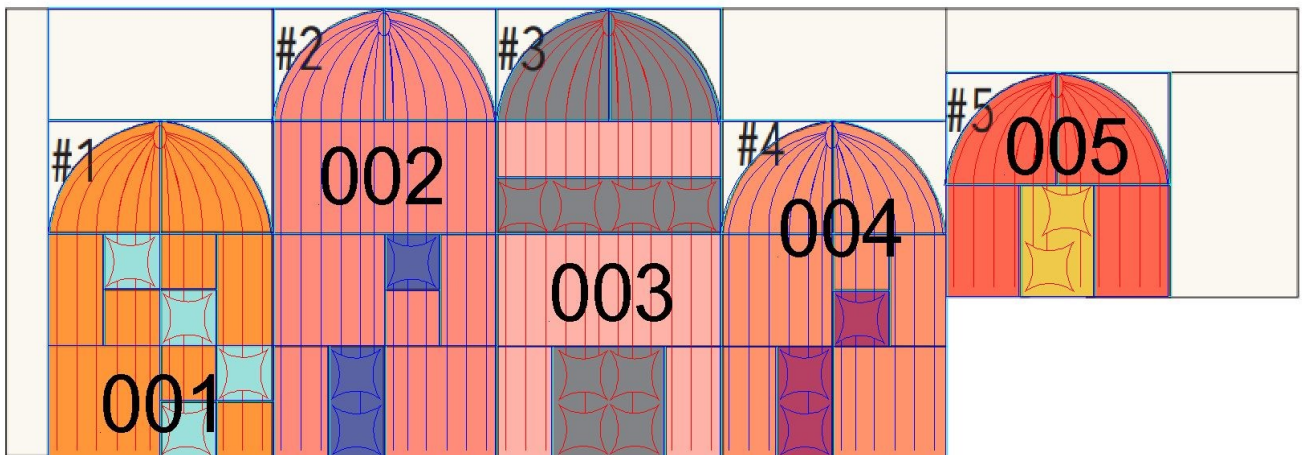

# Sew Kind of Wonderful Starry Night Quilts

You may be required to flip your quilt in order to quilt some of the patterns. Please refer to the next page for the pattern height and width information.

<b>Pattern Name</b>	<b>Pattern Height</b>	<b>Pattern Width</b>	
skw sn wiseman 3 001		8.43	6.96
skw sn wiseman 3 002		13.48	6.77
skw sn wiseman 2 001		11.28	6.75
skw sn wiseman 2 002		13.48	6.75
skw sn wiseman 1 001		10.21	6.81
skw sn wiseman 1 002		13.85	6.75
skw sn town 001		10.26	6.6
skw sn town 002		13.78	6.43
skw sn town 003		13.75	6.79
skw sn town 004		10.27	6.43
skw sn town 005		6.76	6.43
skw sn shepherd 001		6.44	6.39
skw sn shepherd 002		13.41	6.45
skw sn shepherd 003		17.96	4.07
skw sn sheep 001		15.12	20.54
skw sn sheep 002		2.91	2.95
skw sn palm tree 001		27.69	17.2
skw sn mary 001		6.44	6.44
skw sn mary 002		15.73	6.58
skw sn joseph 001		8.52	6.8
skw sn joseph 002		13.68	6.75
skw sn jesus 001		10	18.75
skw sn jesus 002		8.25	18.75
skw sn jesus 003		5.75	5.72
skw sn donkey 001		10.53	6.37
skw sn donkey 002		2.92	2.96
skw sn donkey 003		12.59	14.93
skw sn camel 001		9.9	6.45
skw sn camel 002		12.52	30.93
skw sn camel 003		3.05	2.88
skw sn camel 004		6.34	3.9
skw sn camel 005		13.55	23.97
skw sn angel 001		6.5	6.7
skw sn angel 002		13.6	11.68
skw sn bkgrd e2e 001 alt		4.4	7.63