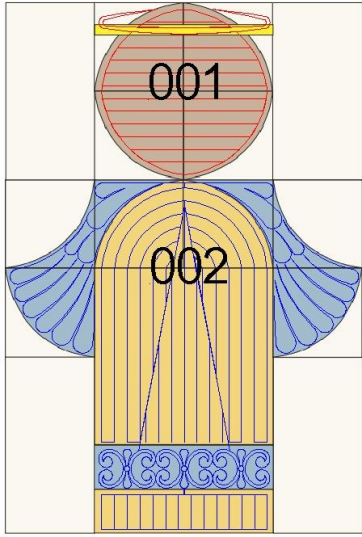

# Sew Kind of Wonderful Starry Night Quilts

You may be required to flip your quilt in order to quilt some of the patterns. Please refer to the next page for the pattern height and width information.

<b>Pattern Name</b>	<b>Pattern Height</b>	<b>Pattern Width</b>	
skw sn wiseman 3 001		8.43	6.96
skw sn wiseman 3 002		13.48	6.77
skw sn wiseman 2 001		11.28	6.75
skw sn wiseman 2 002		13.48	6.75
skw sn wiseman 1 001		10.21	6.81
skw sn wiseman 1 002		13.85	6.75
skw sn town 001		10.26	6.6
skw sn town 002		13.78	6.43
skw sn town 003		13.75	6.79
skw sn town 004		10.27	6.43
skw sn town 005		6.76	6.43
skw sn shepherd 001		6.44	6.39
skw sn shepherd 002		13.41	6.45
skw sn shepherd 003		17.96	4.07
skw sn sheep 001		15.12	20.54
skw sn sheep 002		2.91	2.95
skw sn palm tree 001		27.69	17.2
skw sn mary 001		6.44	6.44
skw sn mary 002		15.73	6.58
skw sn joseph 001		8.52	6.8
skw sn joseph 002		13.68	6.75
skw sn jesus 001		10	18.75
skw sn jesus 002		8.25	18.75
skw sn jesus 003		5.75	5.72
skw sn donkey 001		10.53	6.37
skw sn donkey 002		2.92	2.96
skw sn donkey 003		12.59	14.93
skw sn camel 001		9.9	6.45
skw sn camel 002		12.52	30.93
skw sn camel 003		3.05	2.88
skw sn camel 004		6.34	3.9
skw sn camel 005		13.55	23.97
skw sn angel 001		6.5	6.7
skw sn angel 002		13.6	11.68
skw sn bkgrd e2e 001 alt		4.4	7.63